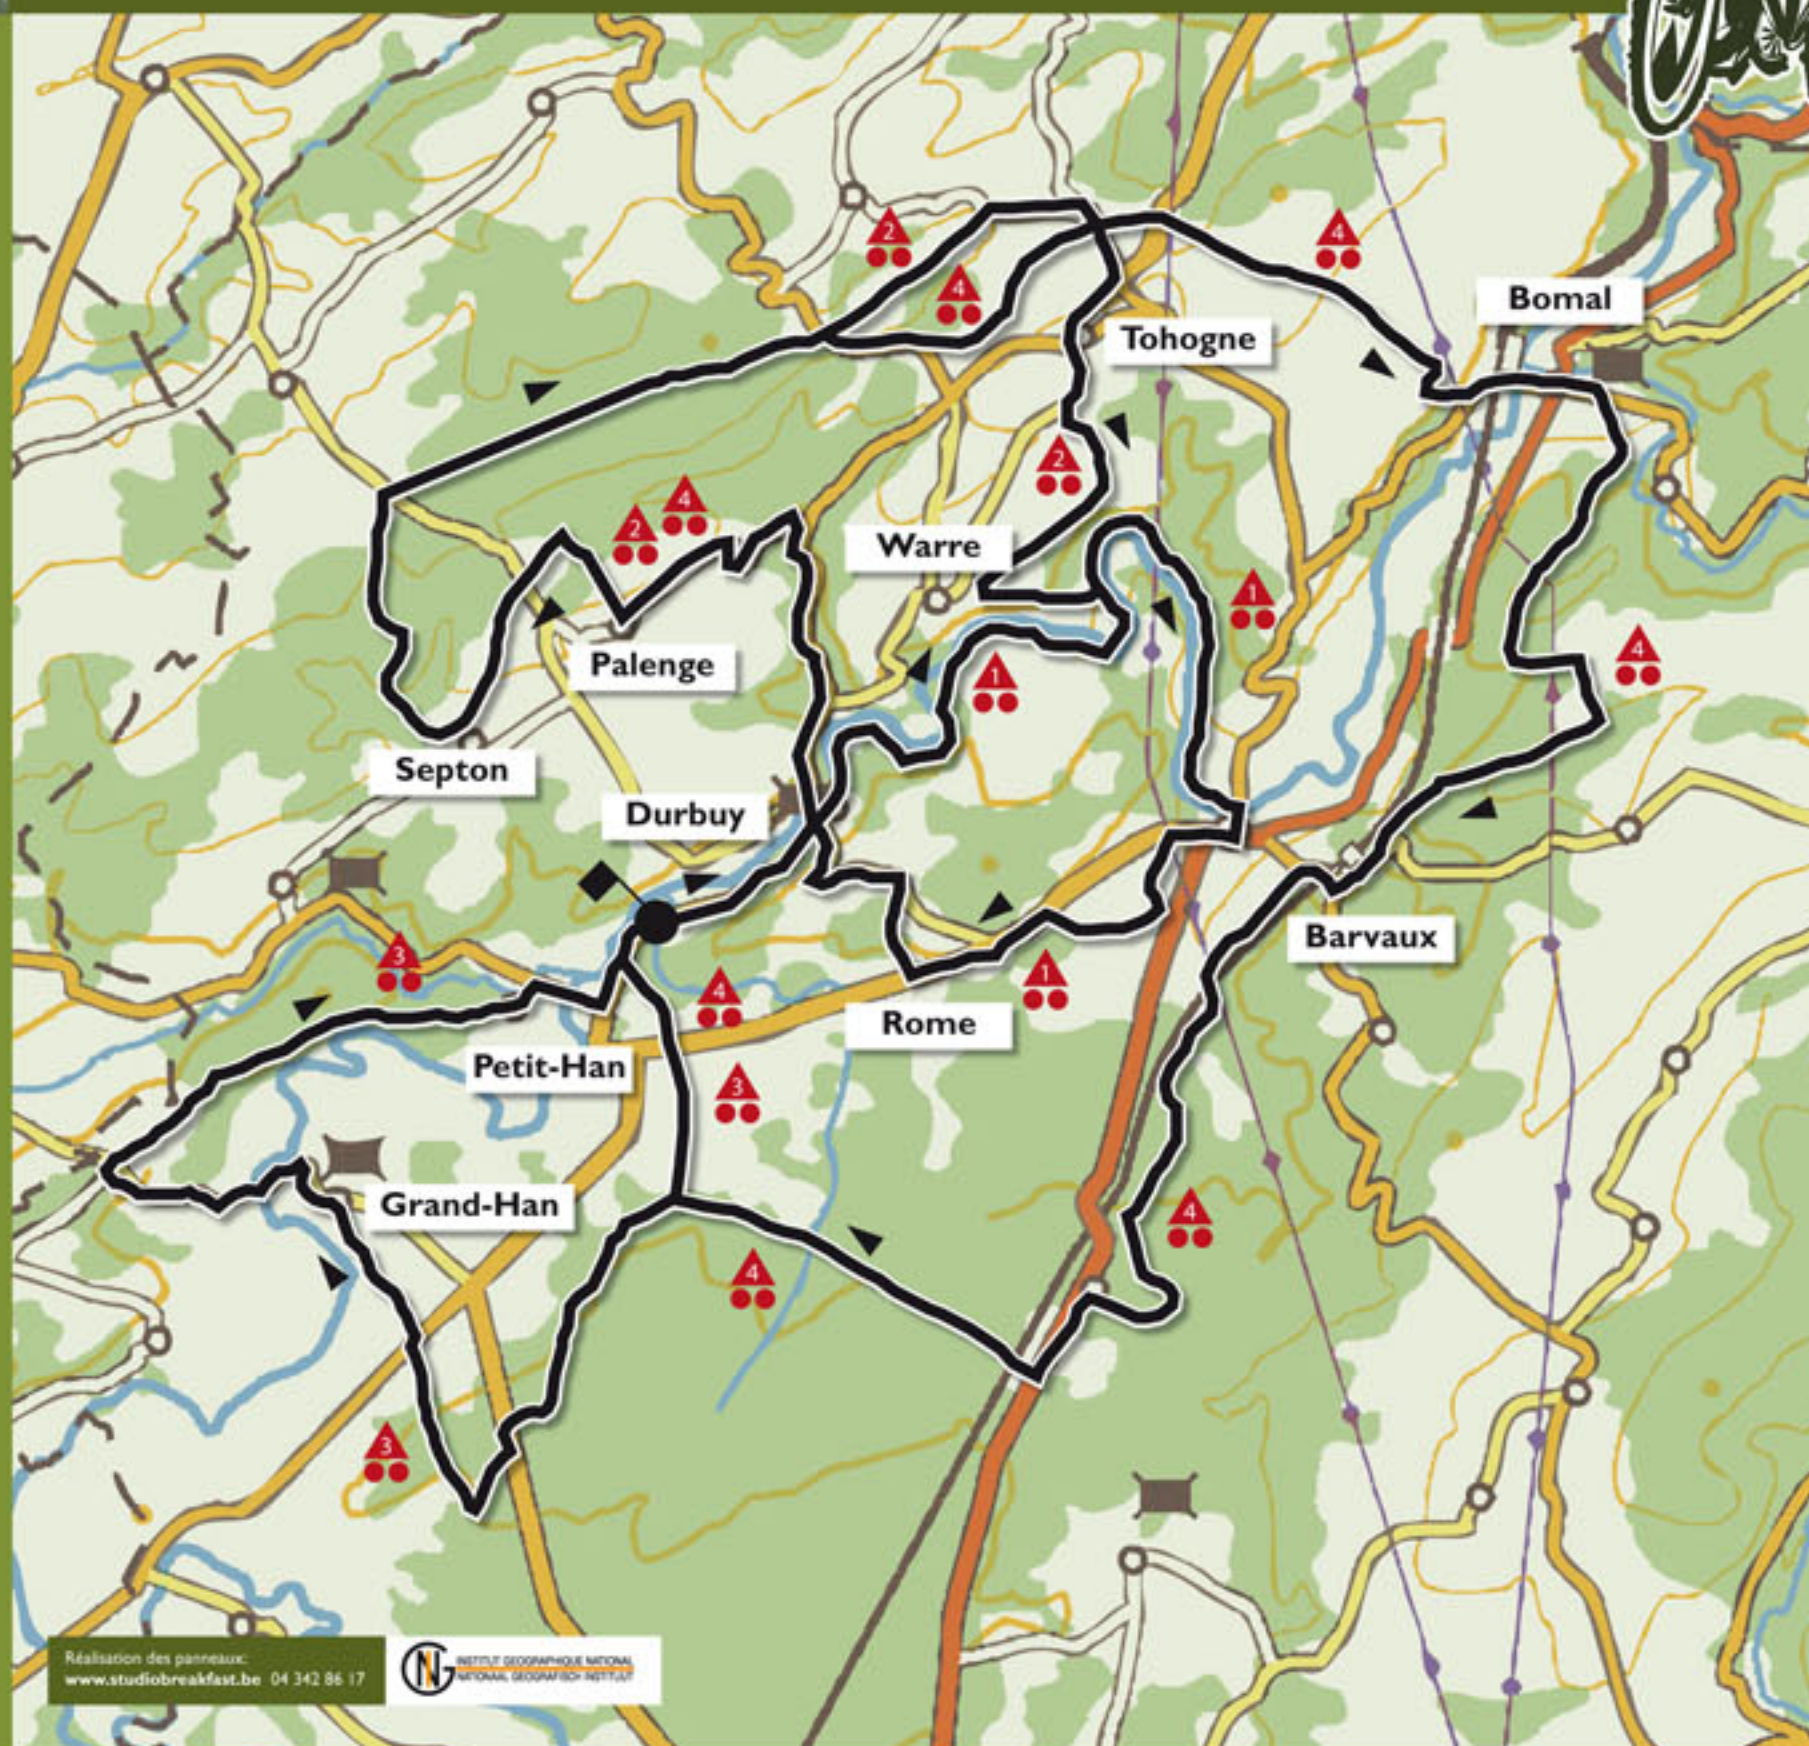

4 - Crêtes de l'Ourthe ●

35,6 km
Forêt/Bos 15,8 km
⌚ 3h50

Balise:

Legende:

Niveau de difficulté:

- Facile / Gemakkelijk
- Moyen / Gemiddeld
- Difficile / Moeilijk
- Très difficile / Zeer moeilijk

Info Chasses / Jacht Info