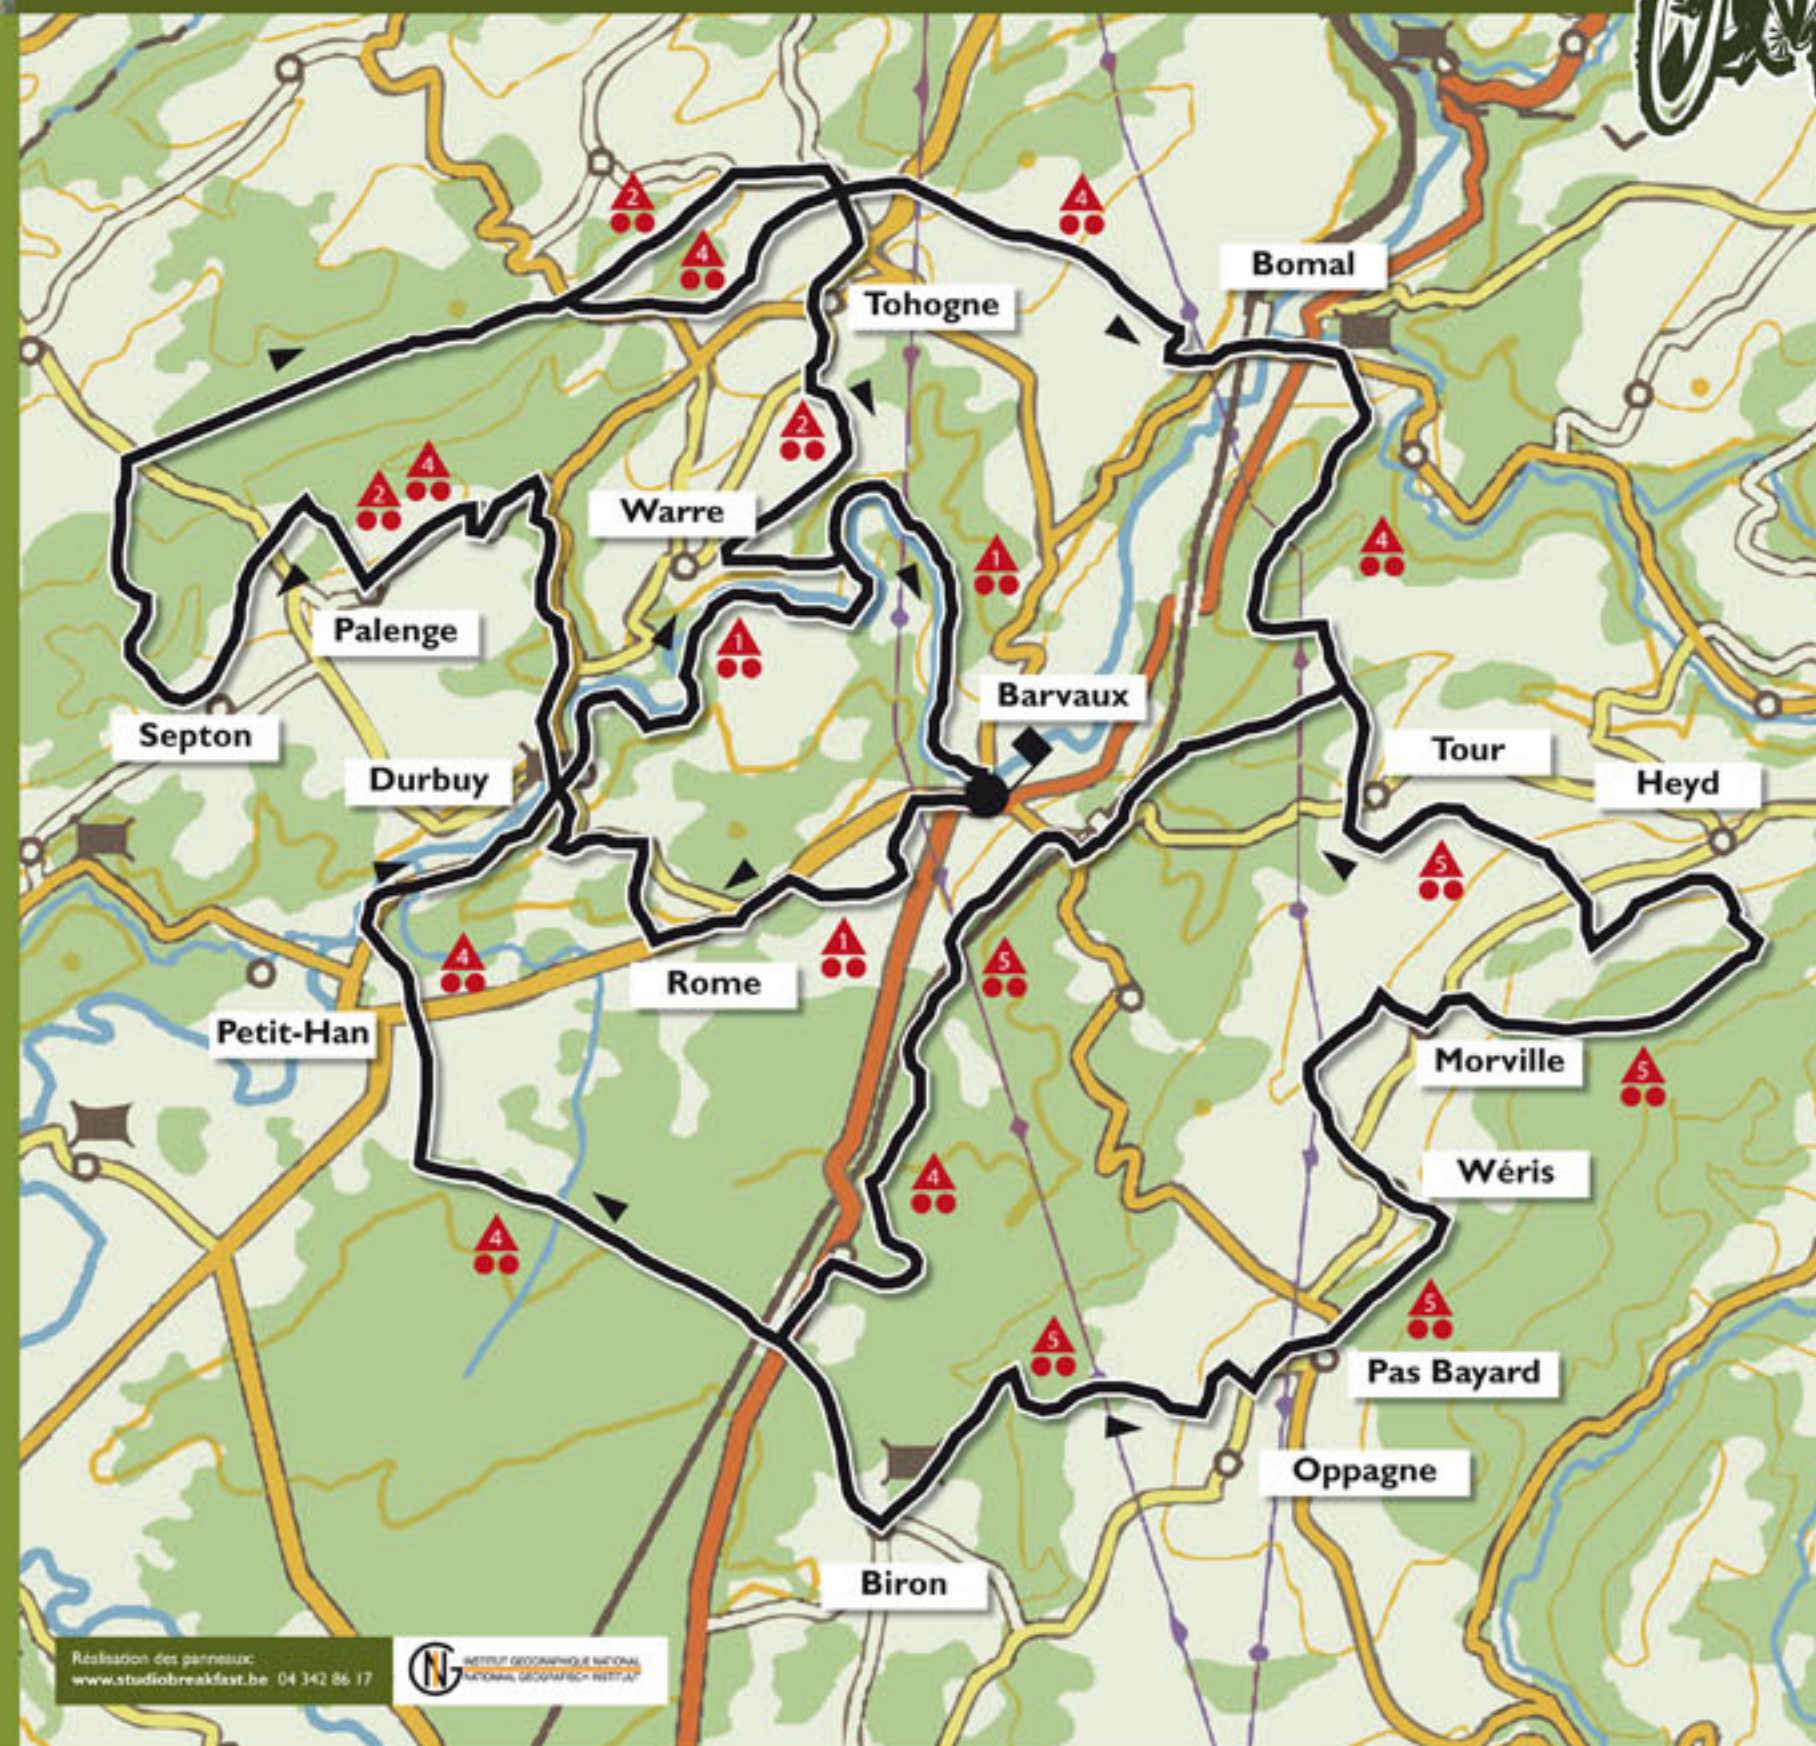

Le Pays d'Ourthe & Aisne

► Départ / Vertrek
Barvaux s/O

Circuits Mountain Bike

Circuits:

Durboise

14,8 km
Forêt/Bos 0 km
⌚ 1h20

Balise:

Bois de Viné

25,4 km
Forêt/Bos 6,2 km
⌚ 2h50

Balise:

Crêtes de l'Ourthe

35,6 km
Forêt/Bos 15,8 km
⌚ 3h50

Balise:

Ronde des Mégalithes

27,4 km
Forêt/Bos 9,6 km
⌚ 3h10

Balise:

Les Fosses

8,5 km
Forêt/Bos 3,5 km
⌚ 1h00
Balise:

Baudrissart

9,0 km
Forêt/Bos 3,5 km
⌚ 1h15
Balise:

Bois du Pays

20,0 km
Forêt/Bos 13 km
⌚ 2h00
Balise:

Val d'Aisne

14,0 km
Forêt/Bos 8 km
⌚ 1h15
Balise: