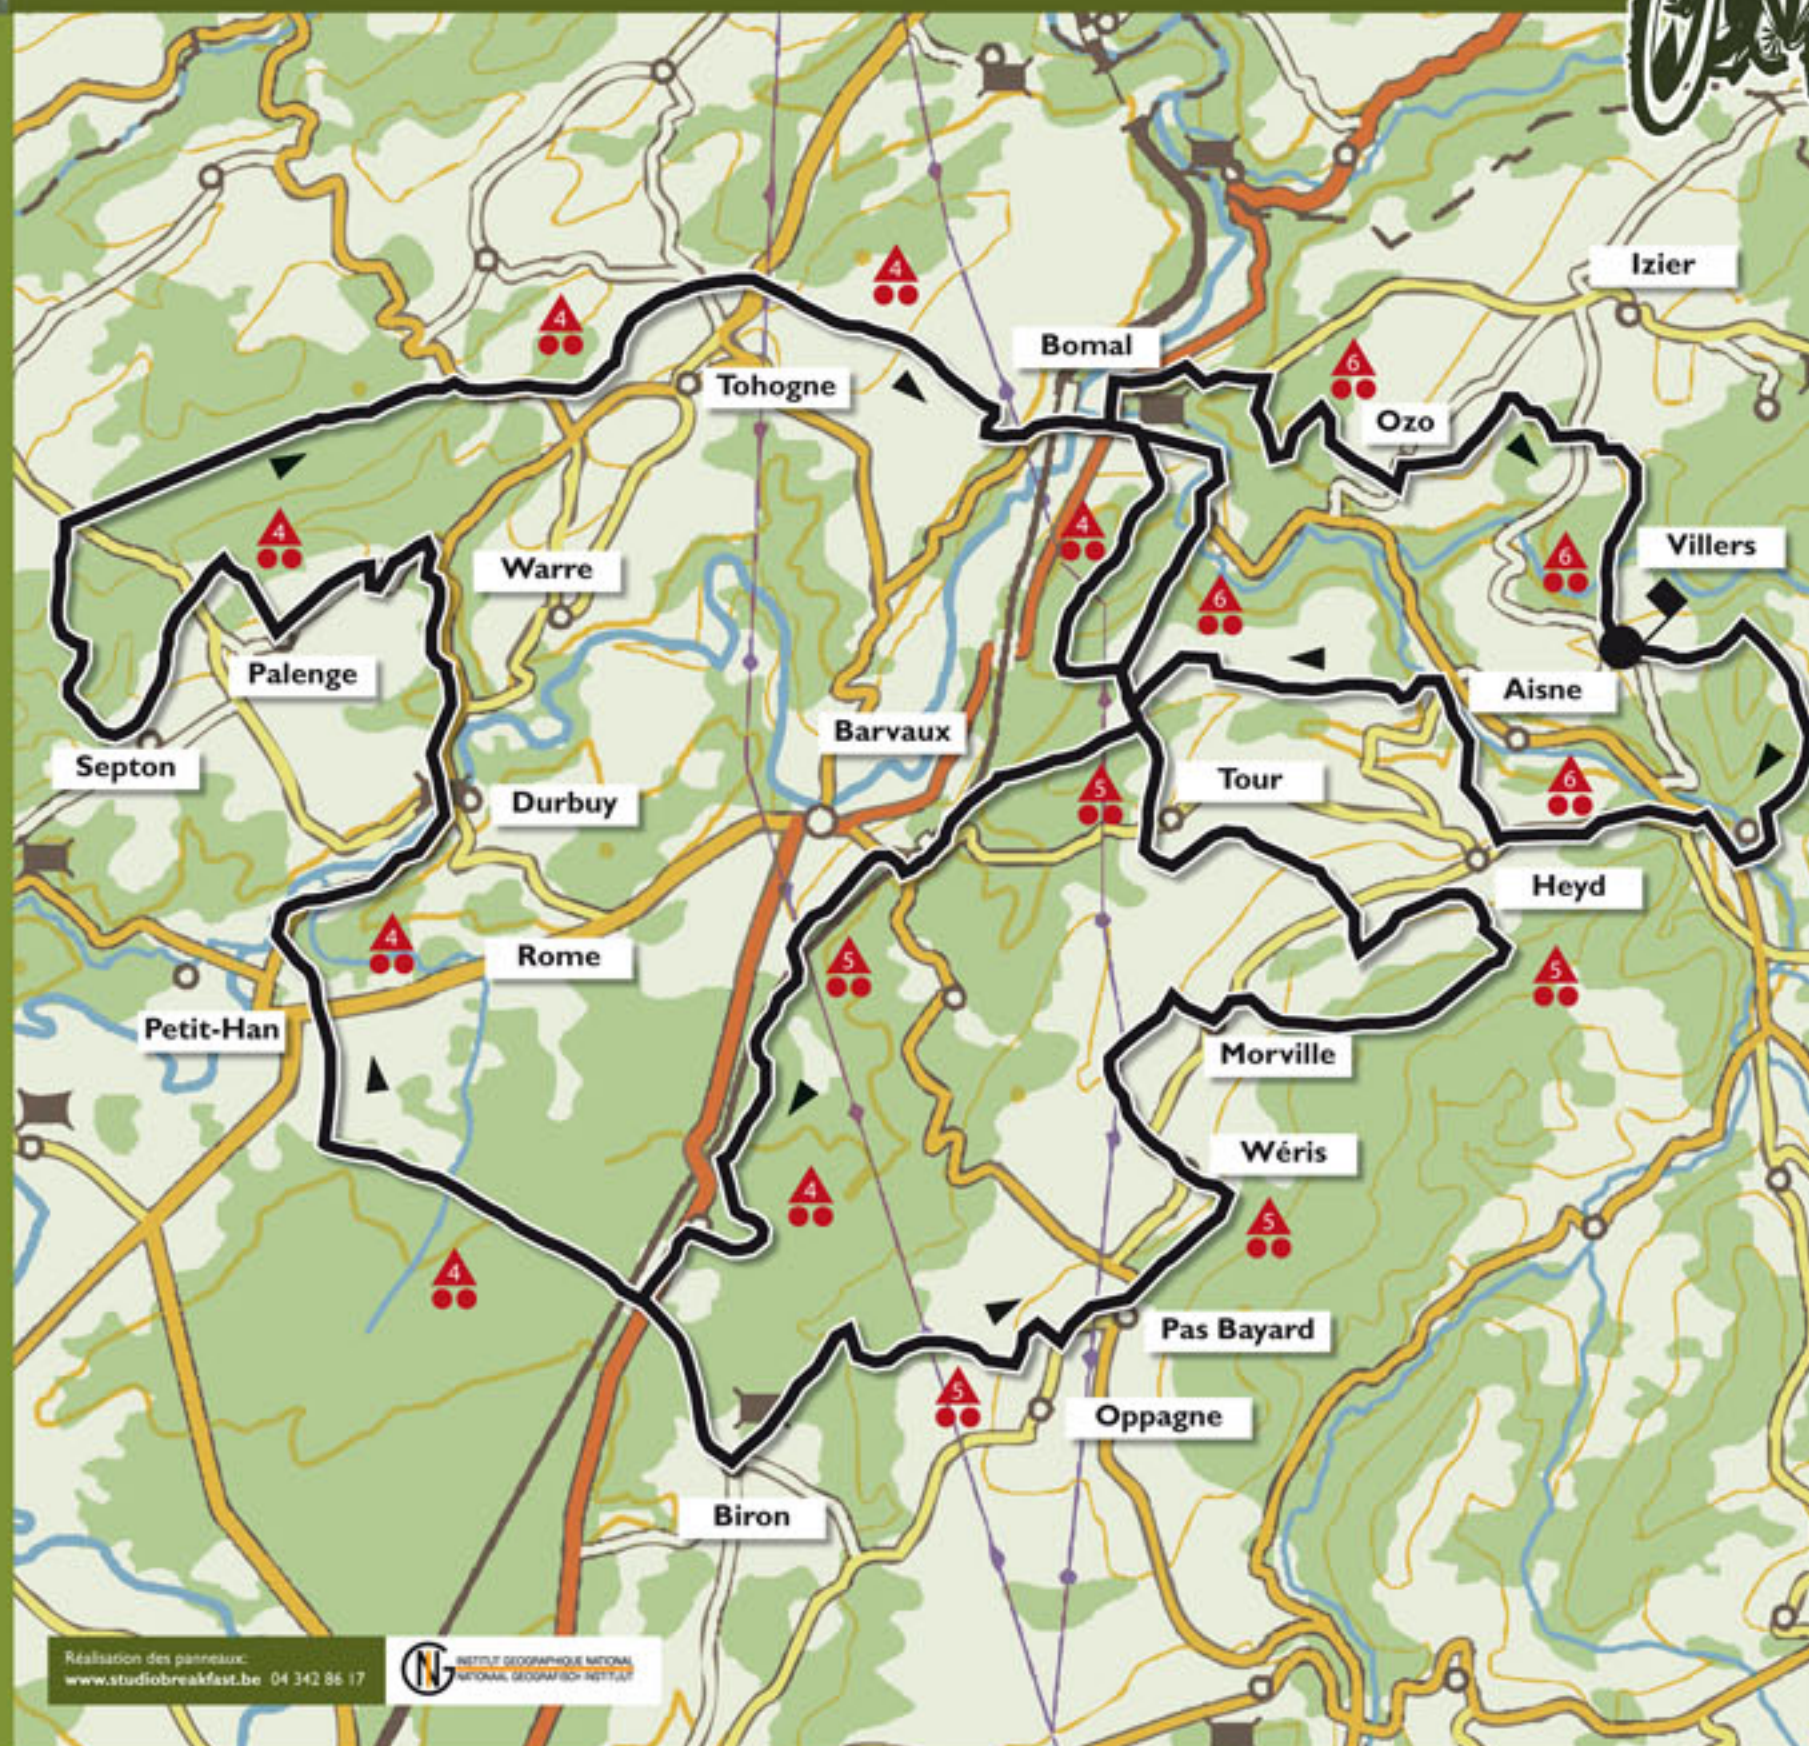

Ronde des Mégalithes ●

27,4 km
Forêt/Bos 9,6 km
⌚ 3h10
Balise:

Legende:

Niveau de difficulté:

- Facile / Gemakkelijk
- Moyen / Gemiddeld
- Difficile / Moeilijk
- Très difficile / Zeer moeilijk

Info Chasses / Jacht Info