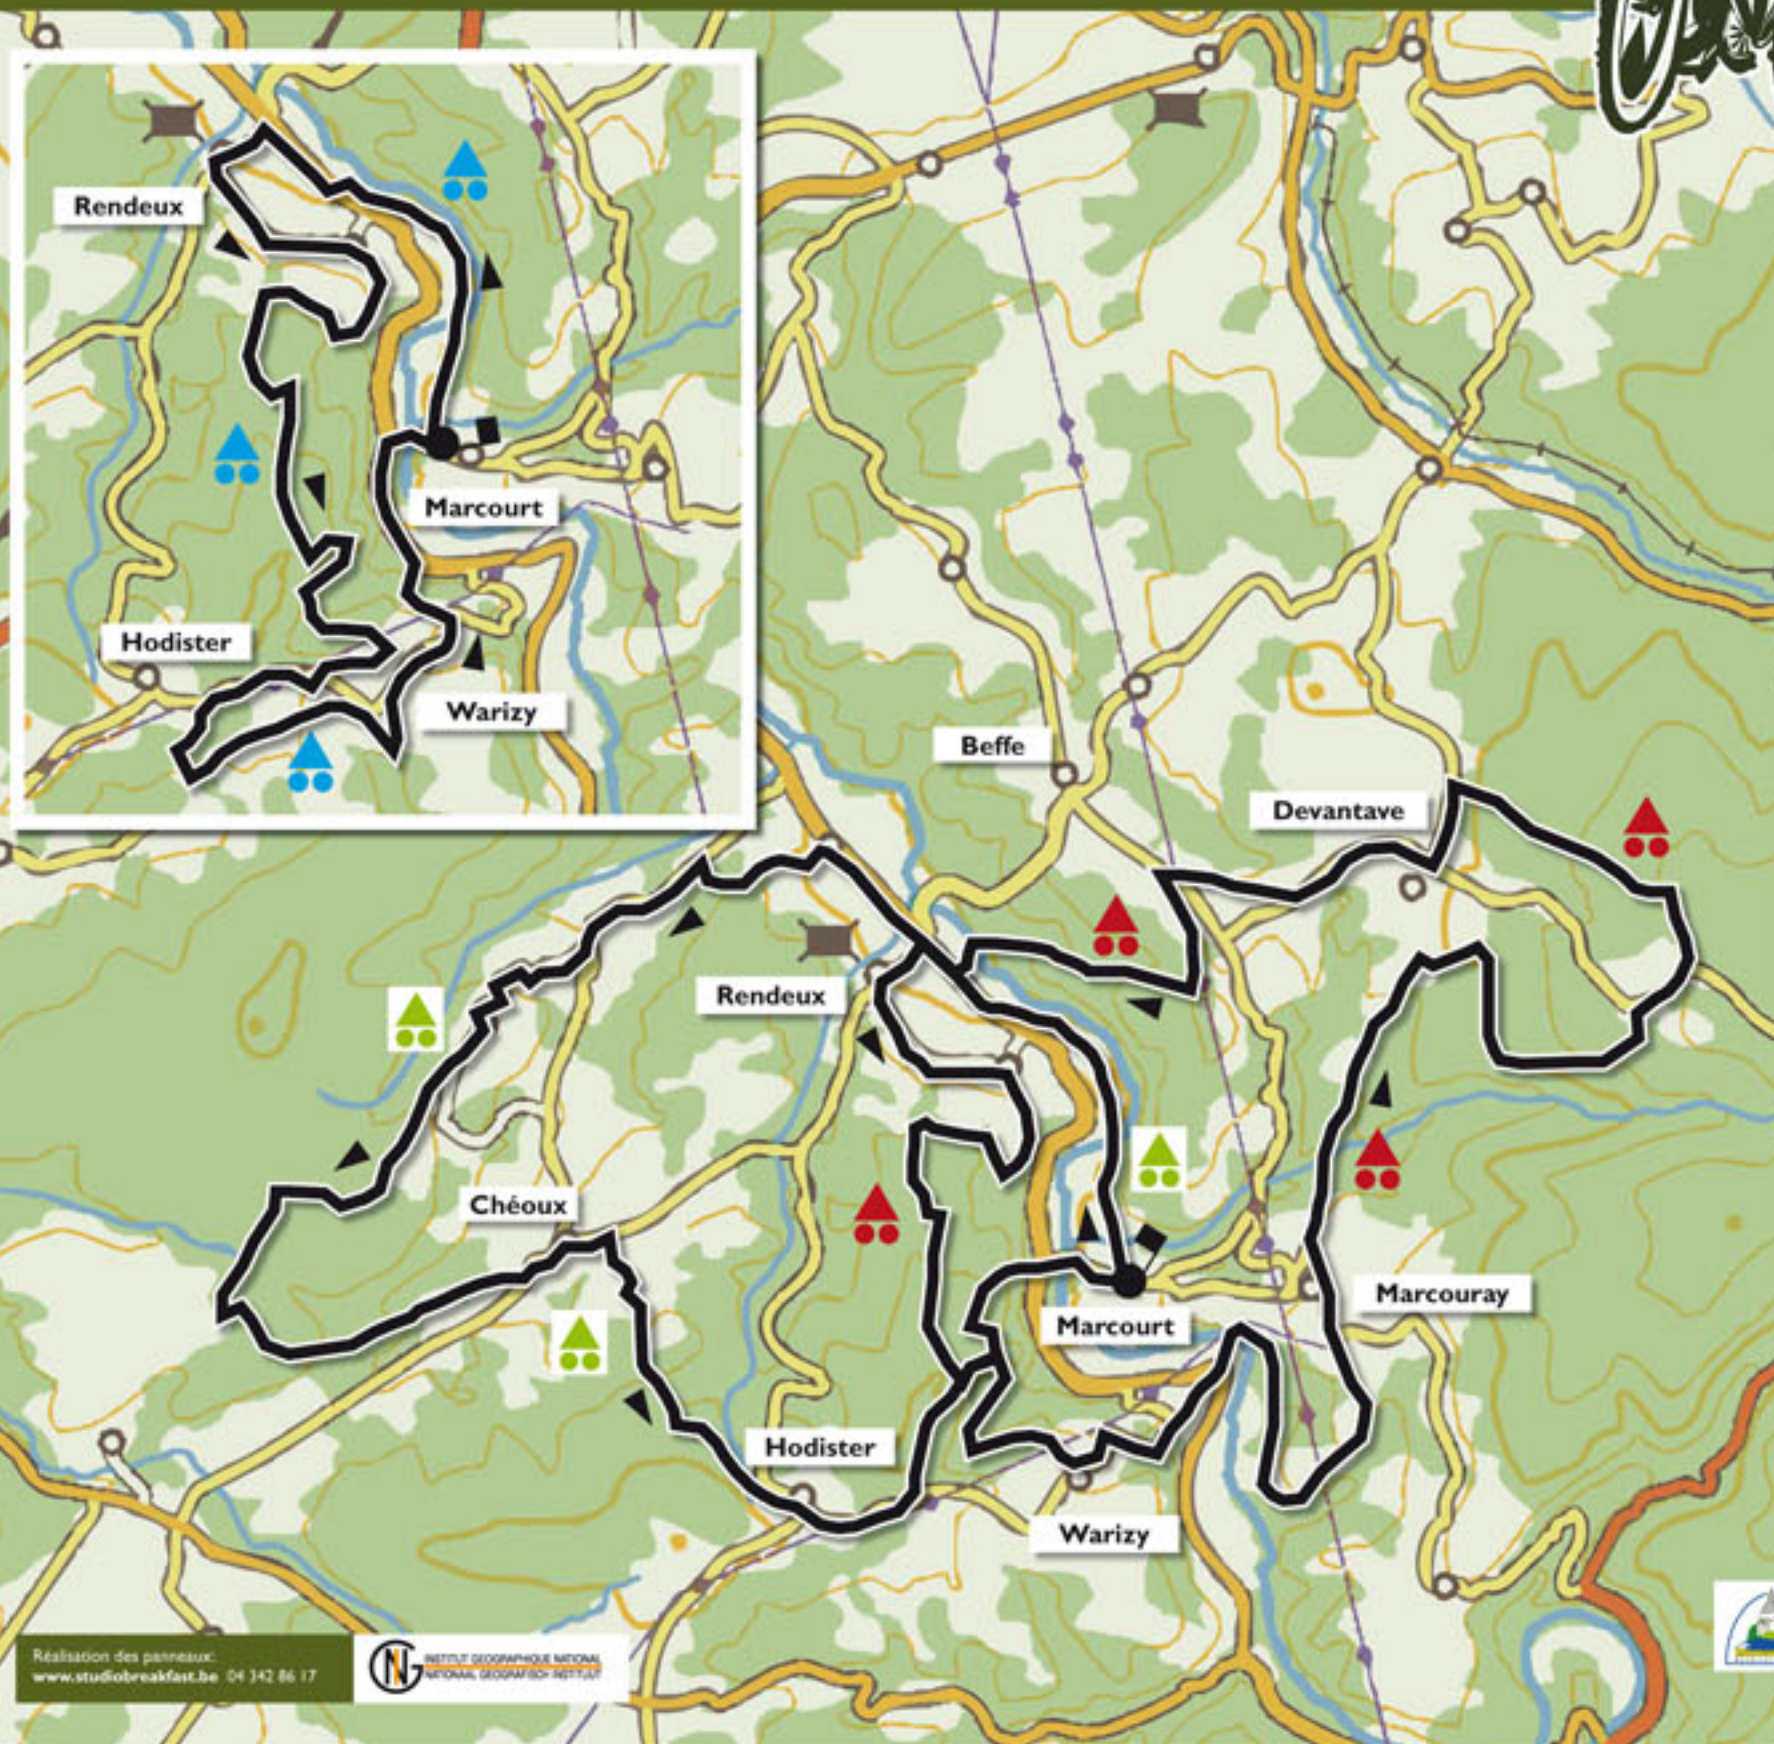

La Spinette

27,0 km
Forêt/Bos 11,8 km
⌚ 2h30
Balise:

Legende:

Niveau de difficulté:

- Facile / Gemakkelijk
- Moyen / Gemiddeld
- Difficile / Moeilijk
- Très difficile / Zeer moeilijk

Info Chasses / Jacht Info

Concepteur / Omwikkeld door:
Club VTT «les cramponneurs»
084 47 77 14 & SI Marcourt 084 47 77 91

Avec le soutien de / Met de steun van:

Avec le soutien du Commissariat Général au Tourisme
du Ministère de la Région Wallonne