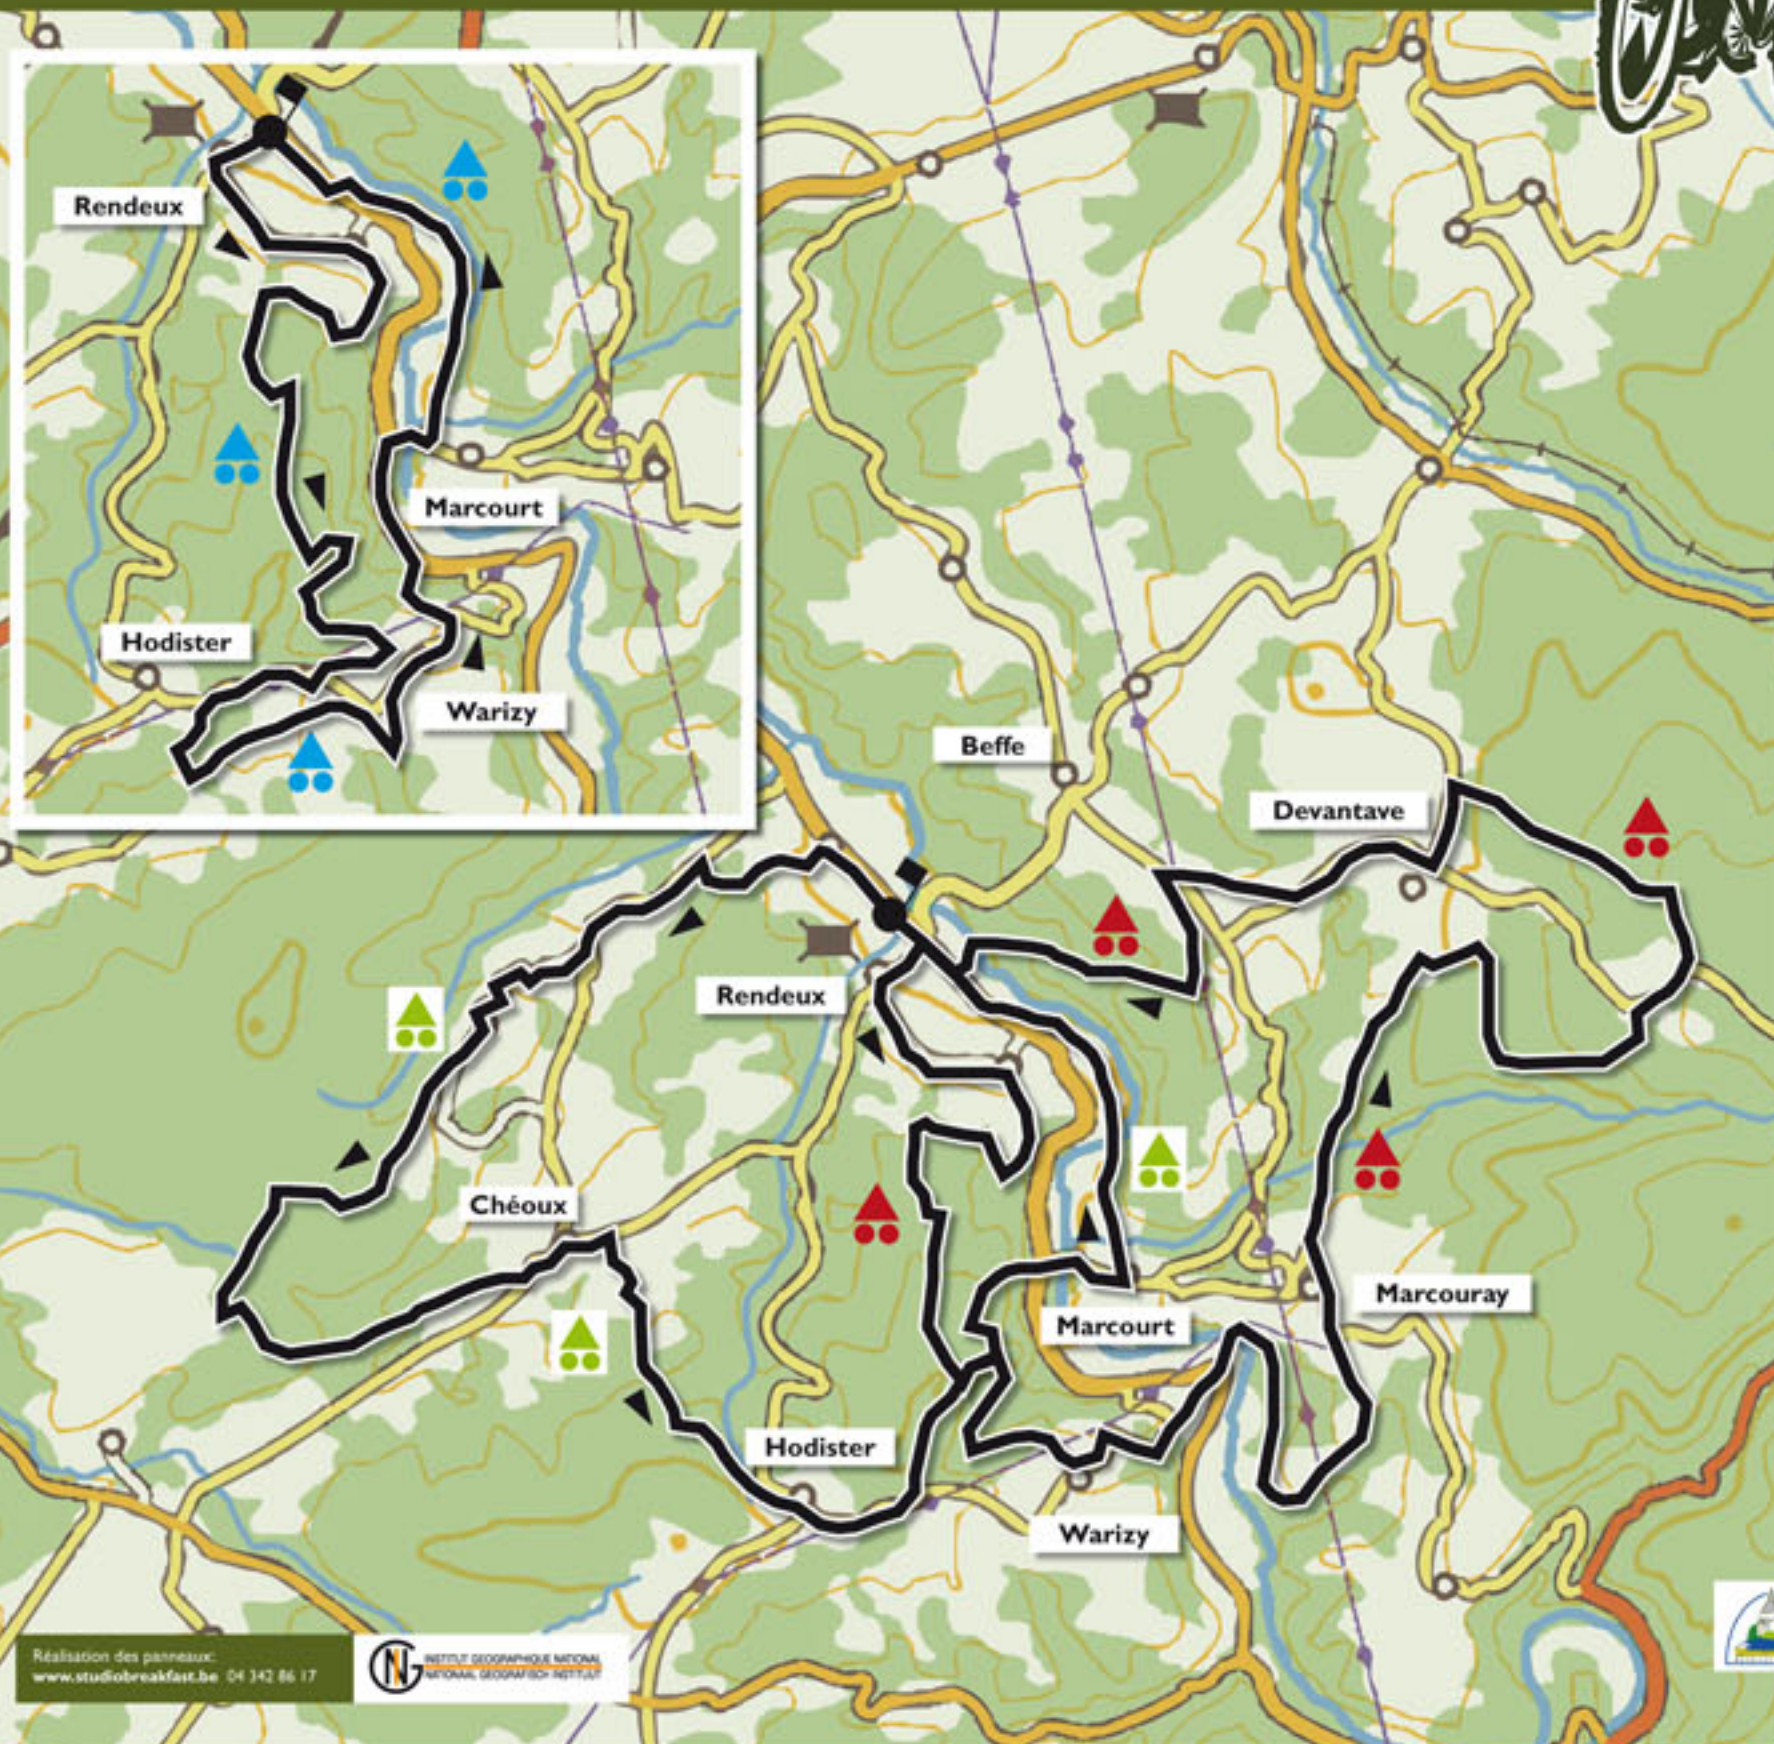

Circuits:

1 - Durboise ●

14,8 km
Forêt/Bos 0 km
⌚ 1h20

Balise:

2 - Bois de Viné ●

25,4 km
Forêt/Bos 6,2 km
⌚ 2h50

Balise:

3 - Bois de Grandhan ●

Le Pays d'Ourthe & Aisne

► Départ / Vertrek
Rendeux

Circuits Mountain Bike

Circuits:

Notre-Dame des Champs

20,0 km
Forêt/Bos 7,6 km
⌚ 2h30
Balise:

Saint-Thibaut

20,5 km
Forêt/Bos 8 km
⌚ 2h30
Balise:

La Spinette

27,0 km
Forêt/Bos 11,8 km
⌚ 2h30
Balise:

Legende:

Niveau de difficulté:

- Facile / Gemakkelijk
- Moyen / Gemiddeld
- Difficile / Moeilijk
- Très difficile / Zeer moeilijk

Info Chasses / Jacht Info