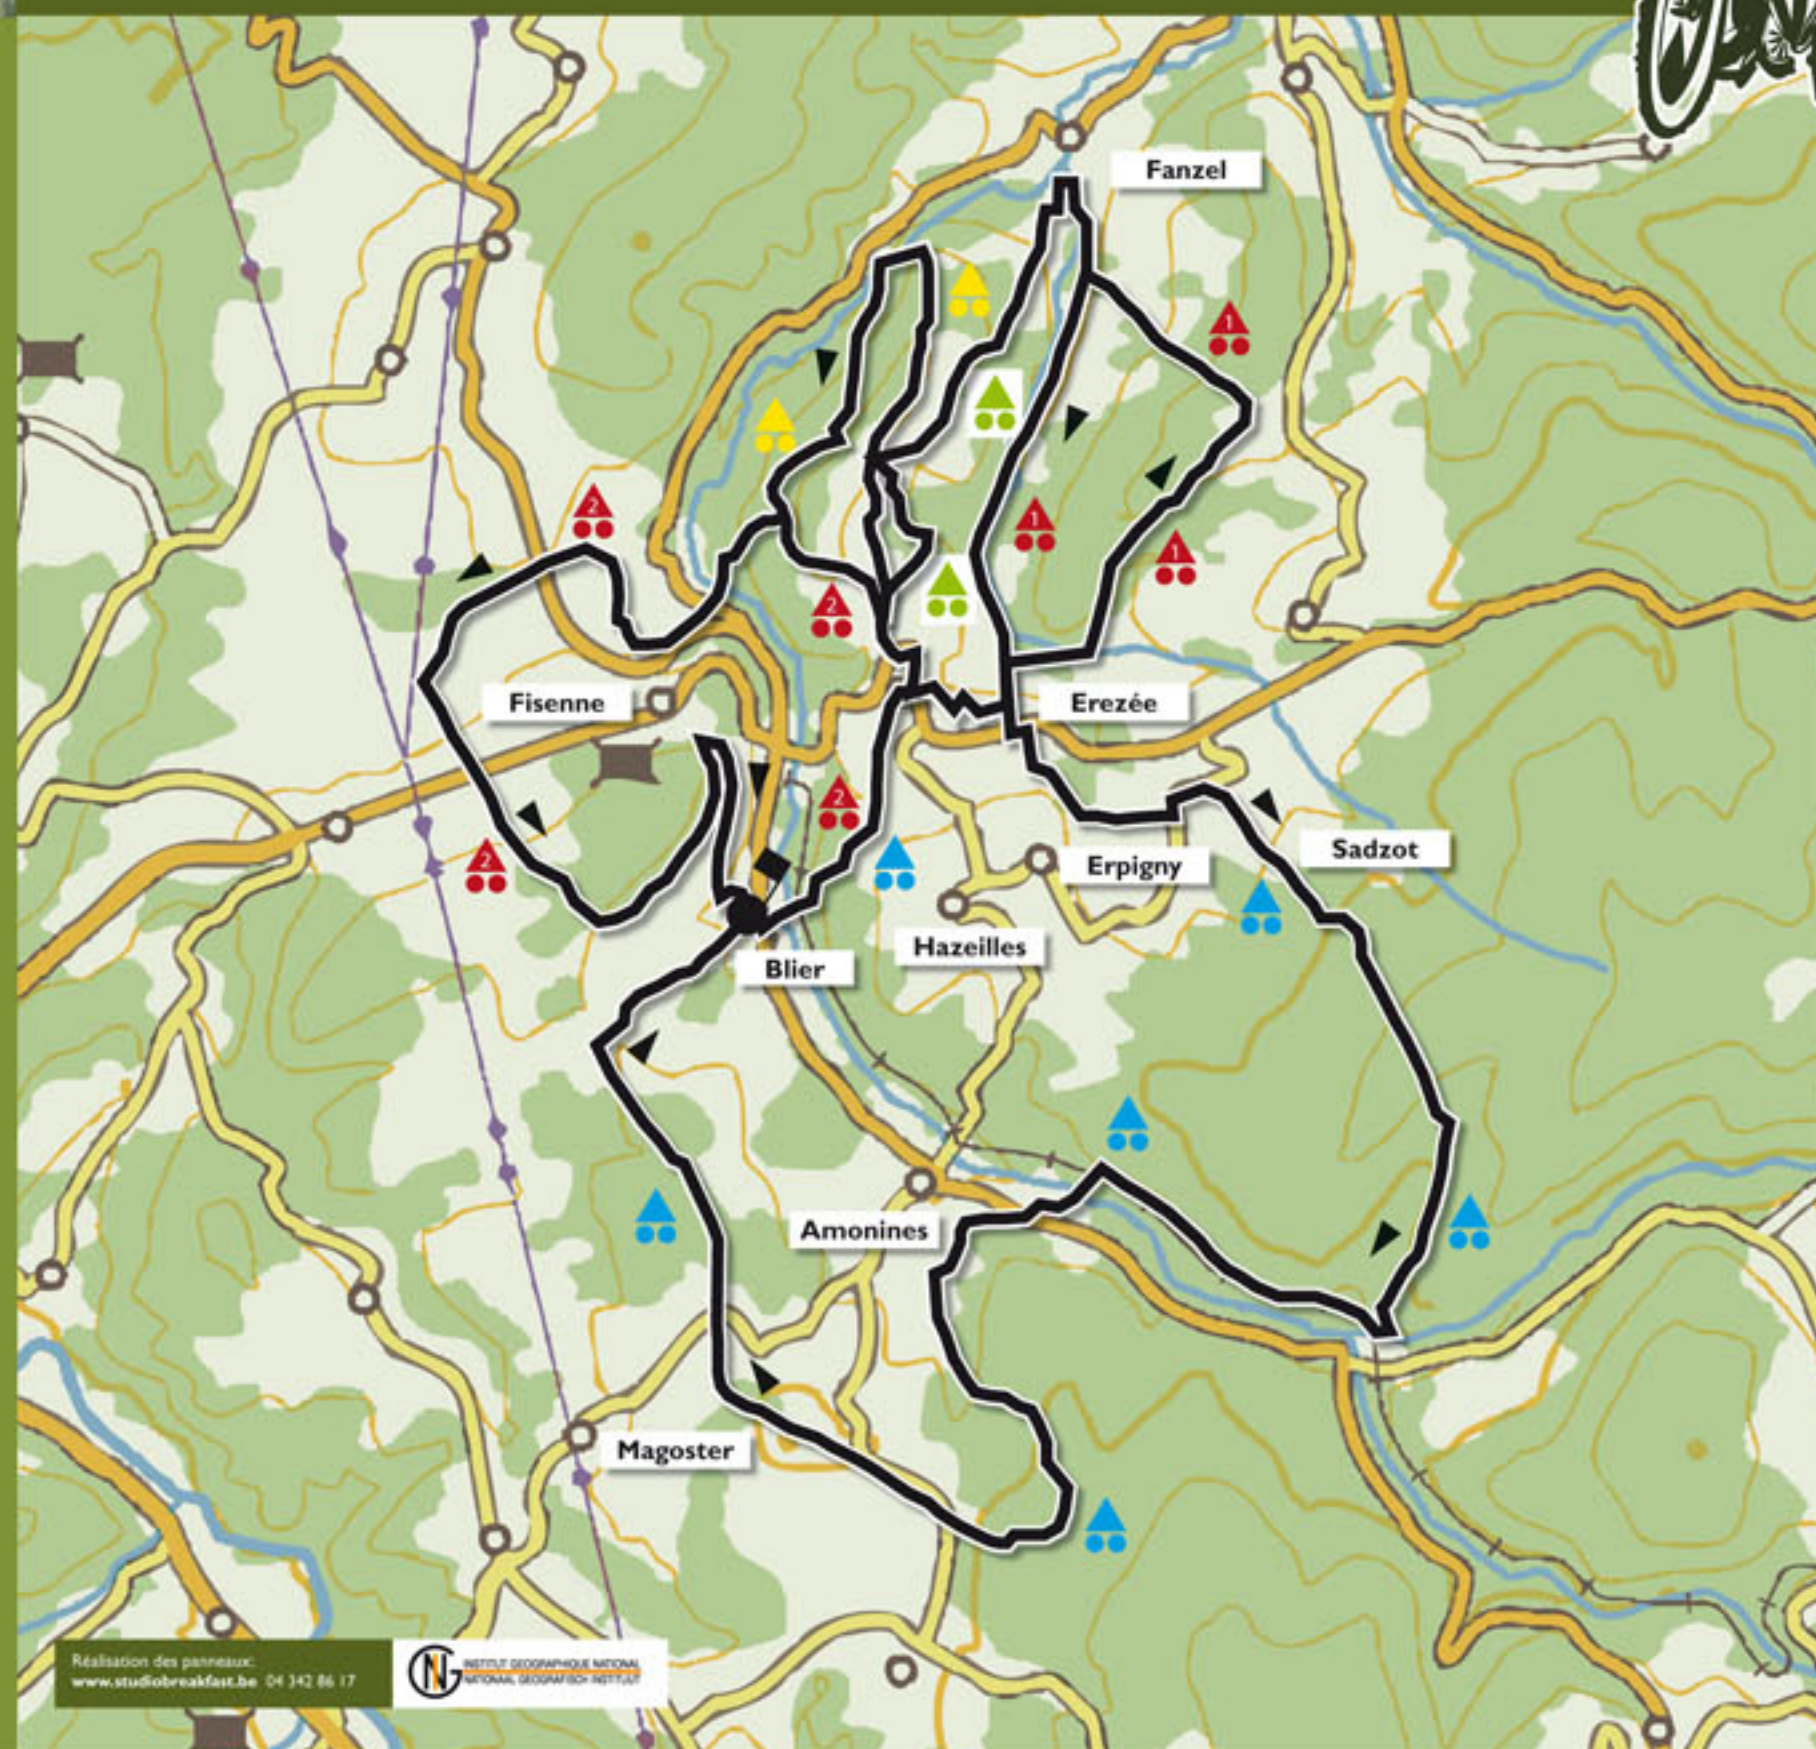

Les Fosses

8,5 km
Forêt/Bos 3,5 km
⌚ 1h00
Balise:

Baudrissart

9,0 km
Forêt/Bos 3,5 km
⌚ 1h15
Balise:

Bois du Pays

20,0 km
Forêt/Bos 13 km
⌚ 2h00
Balise:

Val d'Aisne

14,0 km
Forêt/Bos 8 km
⌚ 1h15
Balise: