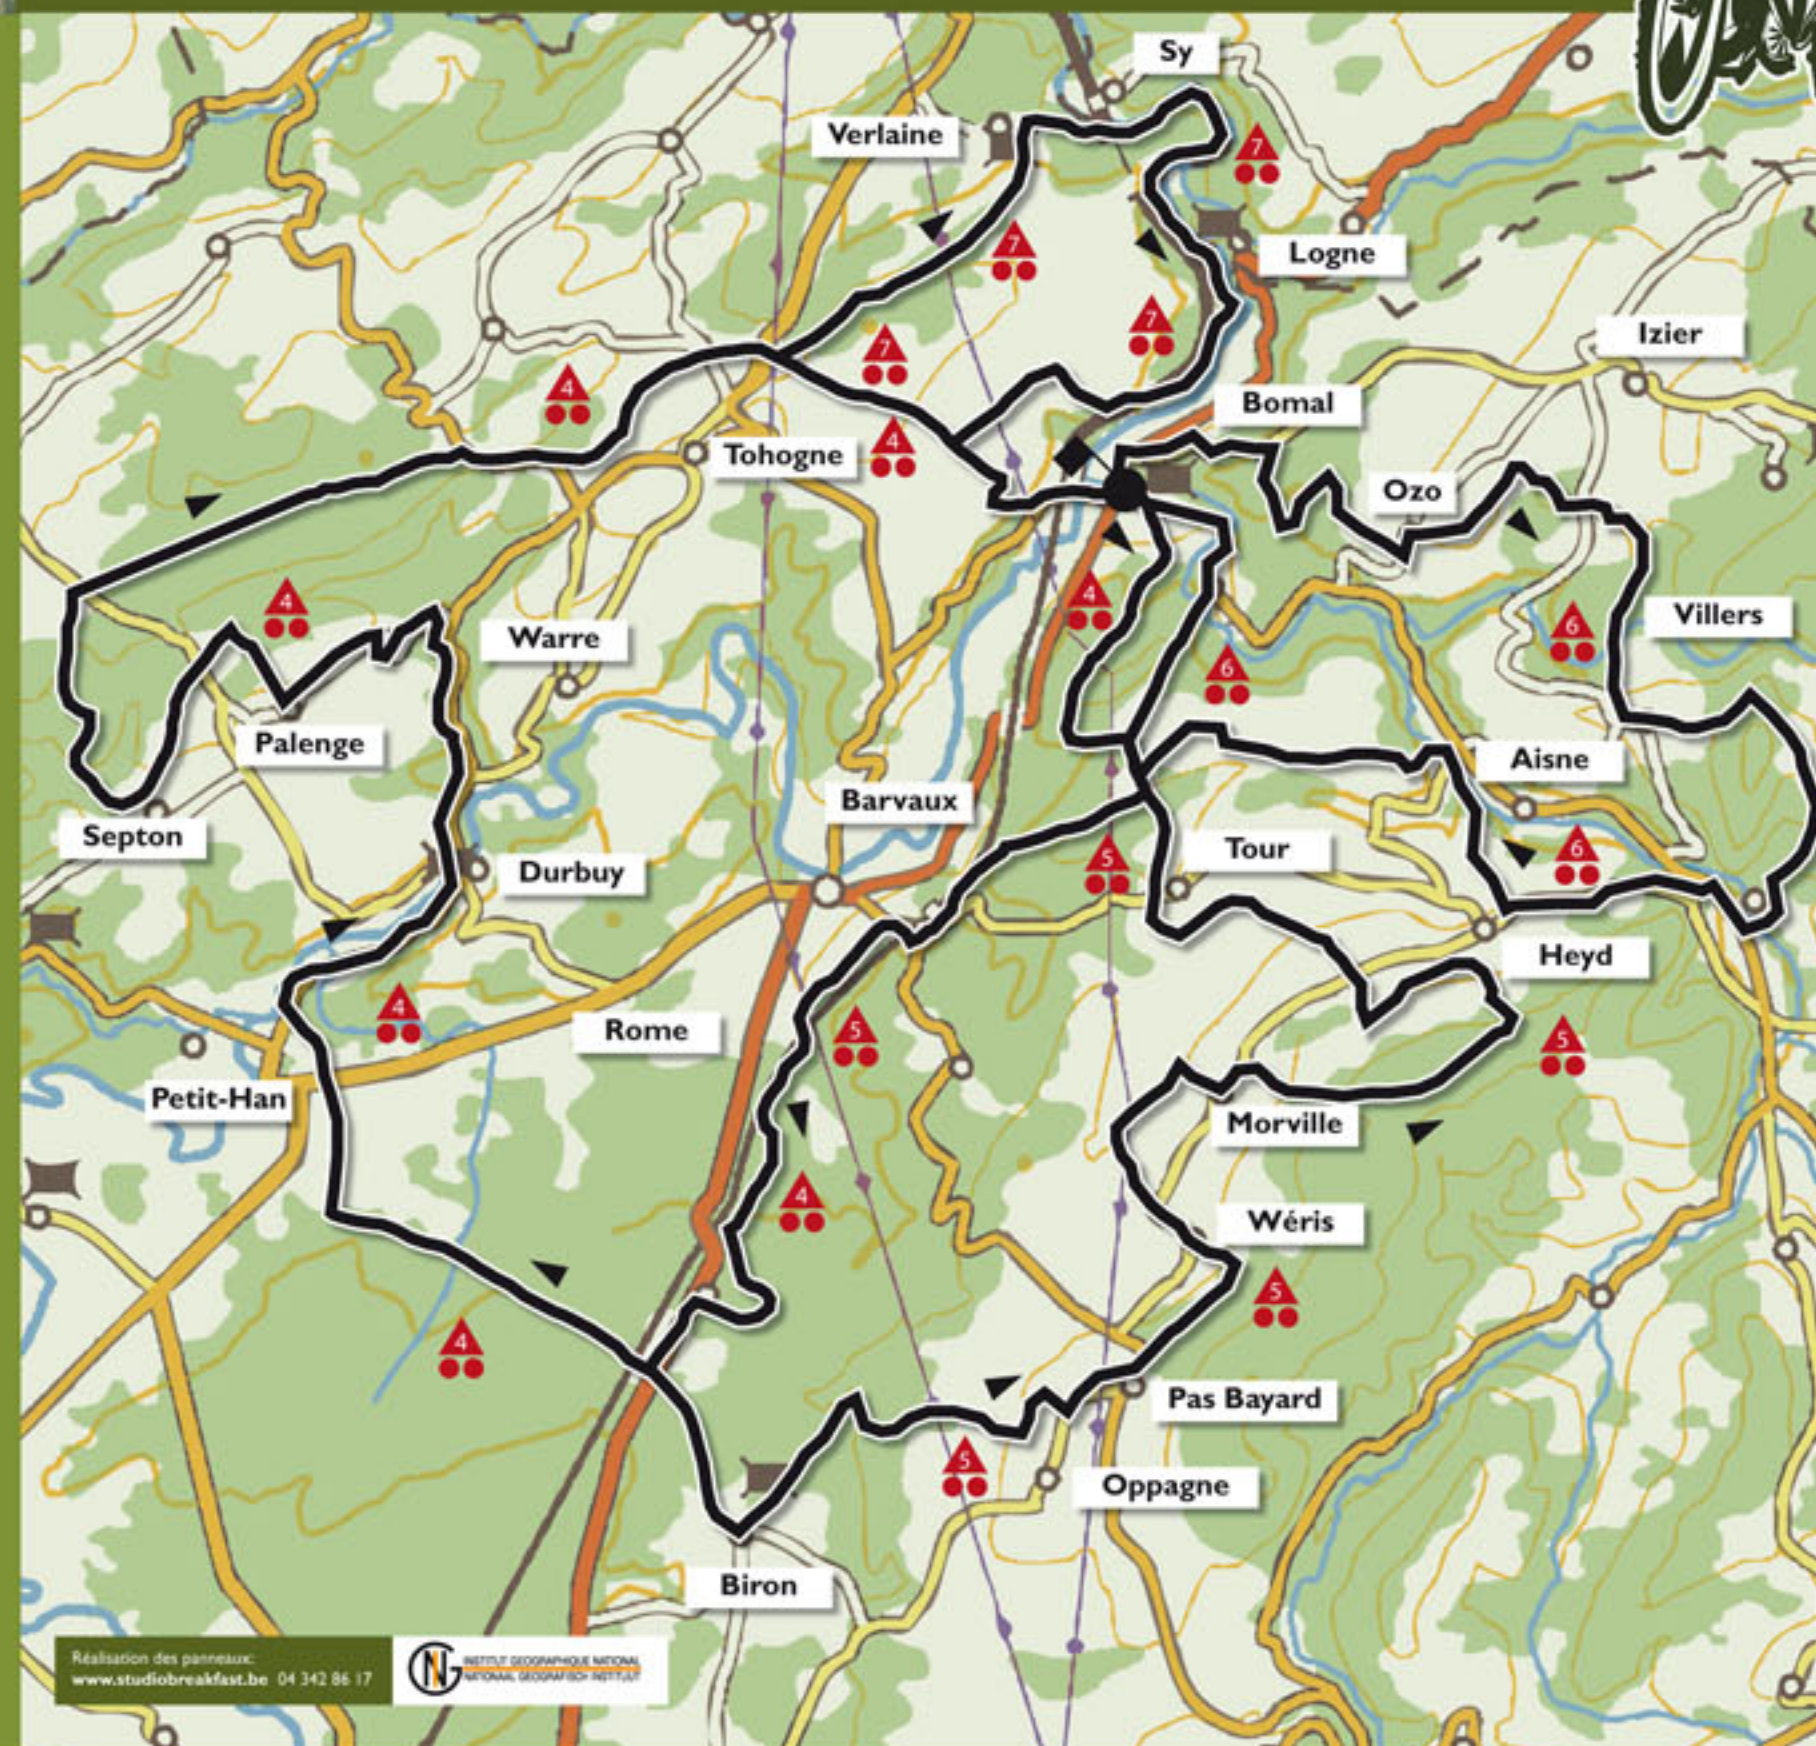

Circuits:

Vallée de l'Aisne ●

24,7 km
Forêt/Bos 5,7 km
⌚ 3h00
Balise:

Crêtes de l'Ourthe ●

35,6 km
Forêt/Bos 15,8 km
⌚ 3h50
Balise:

Plateau de Herbet ●

15 km
Forêt/Bos 4,5 km
⌚ 2h00
Balise:

Ronde des Mégalithes ●

27,4 km
Forêt/Bos 9,6 km
⌚ 3h10
Balise:

Legende:

Niveau de difficulté:

- Facile / Gemakkelijk
- Moyen / Gemiddeld
- Difficile / Moeilijk
- Très difficile / Zeer moeilijk

Info Chasses / Jacht Info

Concepteur / Omwikkeld door:
Synergic asbl

Circuits:

Le Hambeu

4 km
Forêt/Bos 4 km
⌚ 1h00

Balise: 

La Drangotte

12 km
Forêt/Bos 11,5 km
⌚ 2h00

Balise: 

Chayneu