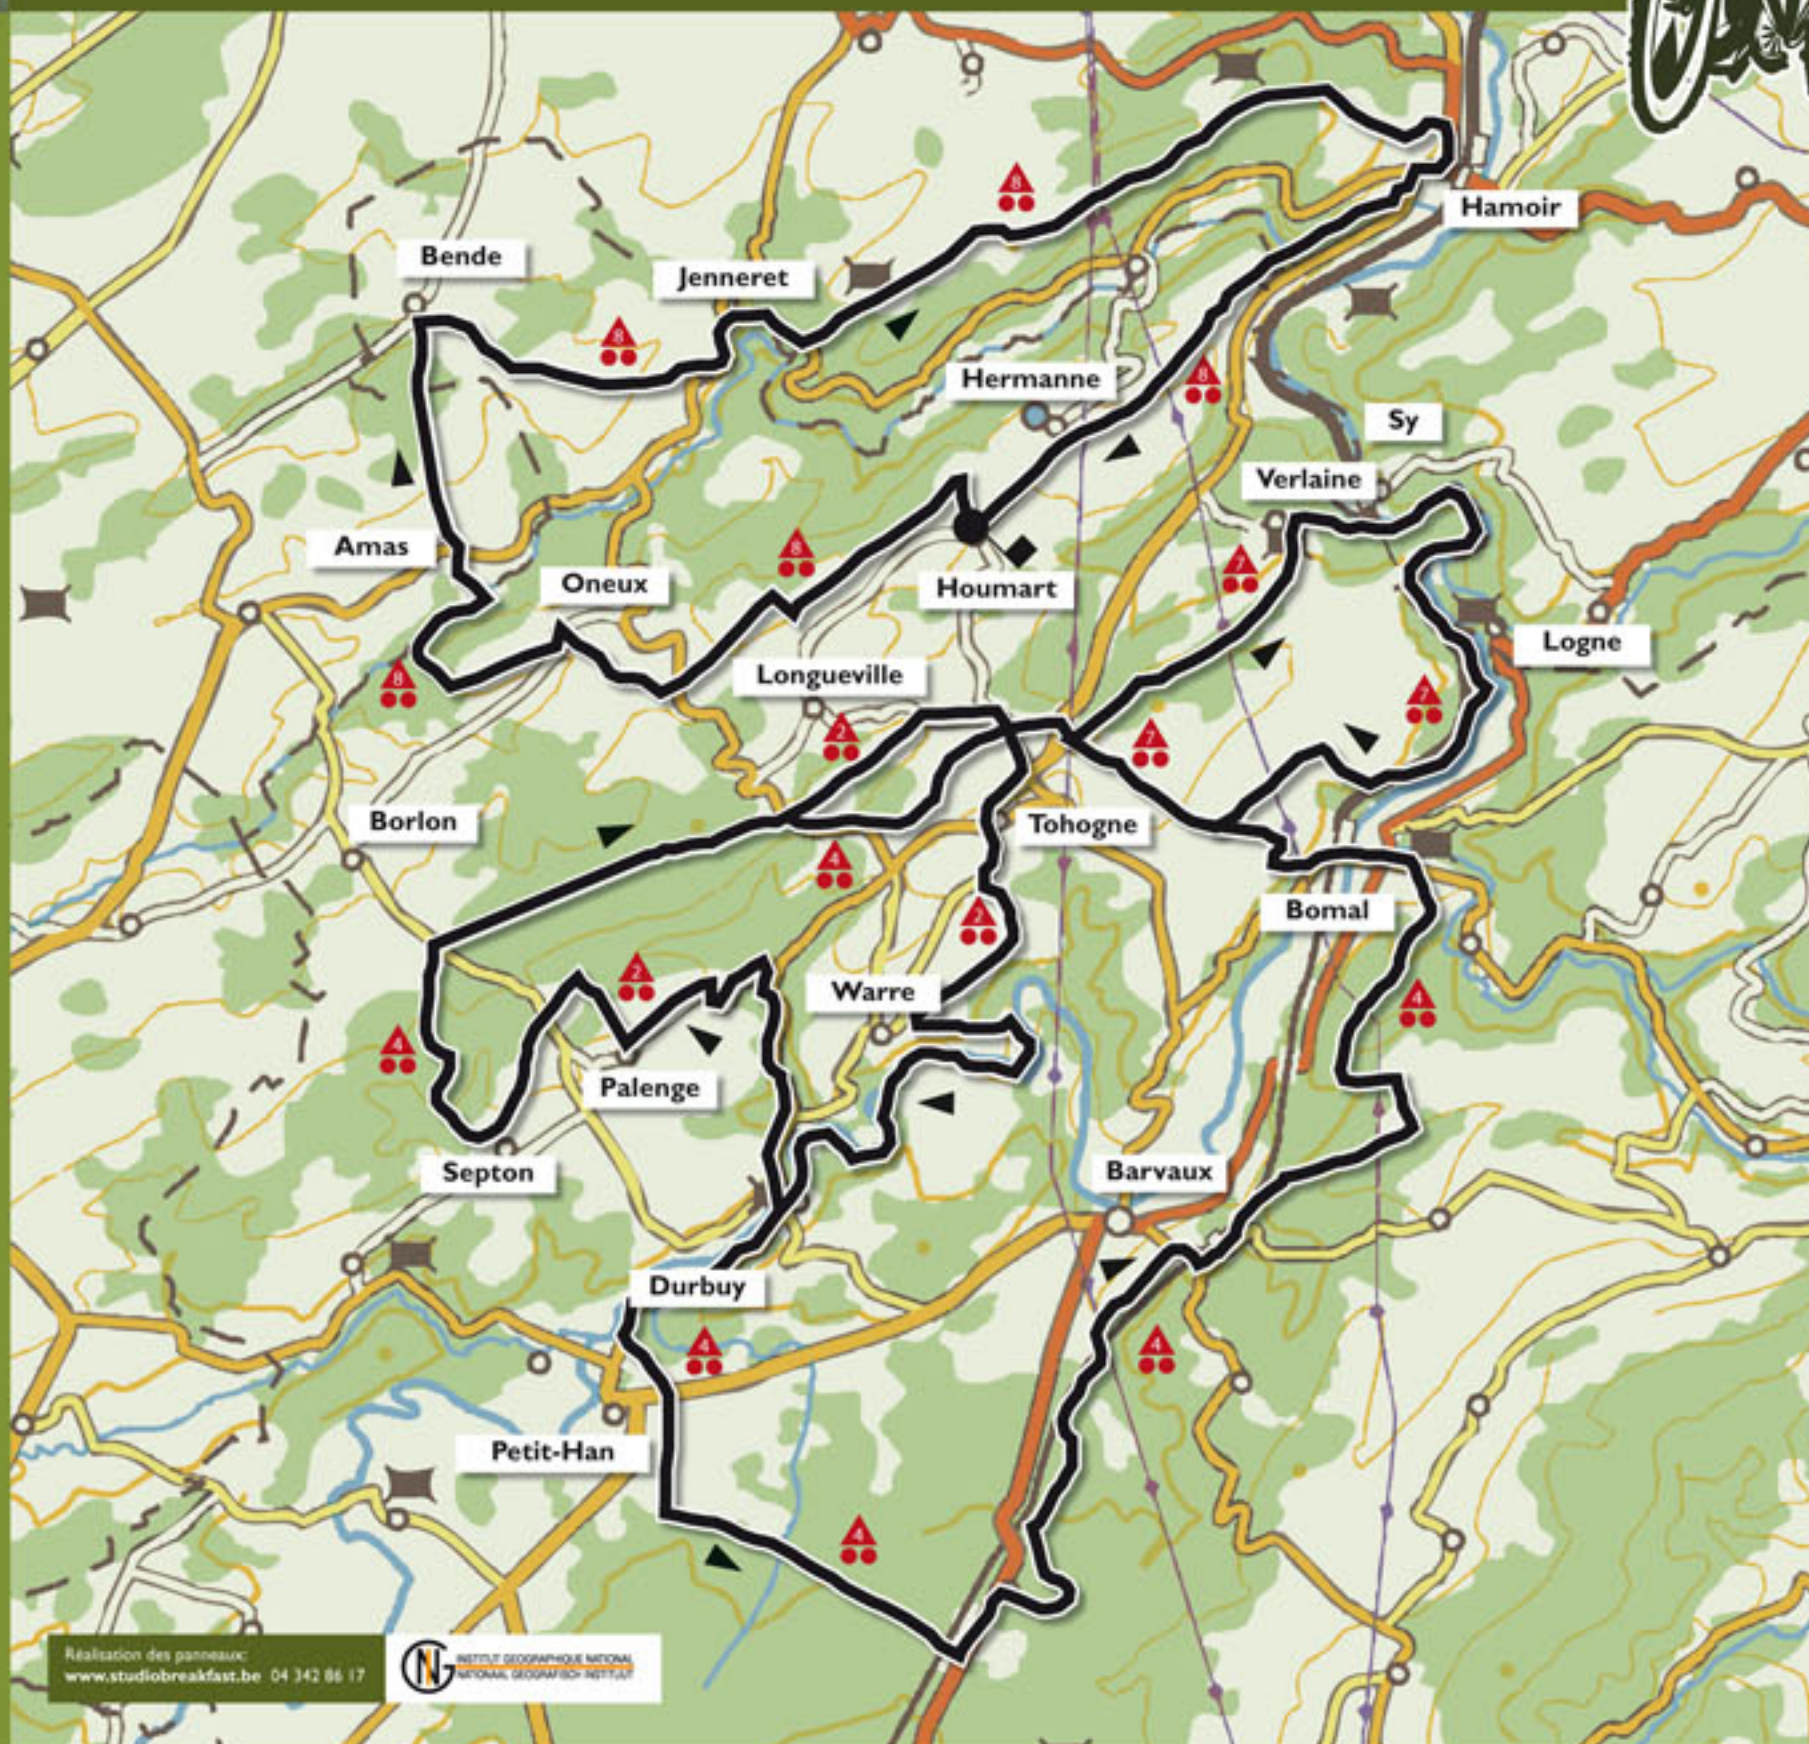

► Départ / Vertrek
Houmart

Circuits Mountain Bike

Circuits:

Bois de Viné ●

25,4 km
Forêt/Bos 6,2 km
⌚ 2h50
Balise:

Crêtes de l'Ourthe ●

35,6 km
Forêt/Bos 15,8 km
⌚ 3h50
Balise:

Plateau de Herbet ●

15 km
Forêt/Bos 4,5 km
⌚ 2h00
Balise:

Vallée du Néblon ●

25,3 km
Forêt/Bos 6,4 km
⌚ 2h45
Balise:

Legende:

Niveau de difficulté:

- Facile / Gemakkelijk
- Moyen / Gemiddeld
- Difficile / Moeilijk
- Très difficile / Zeer moeilijk