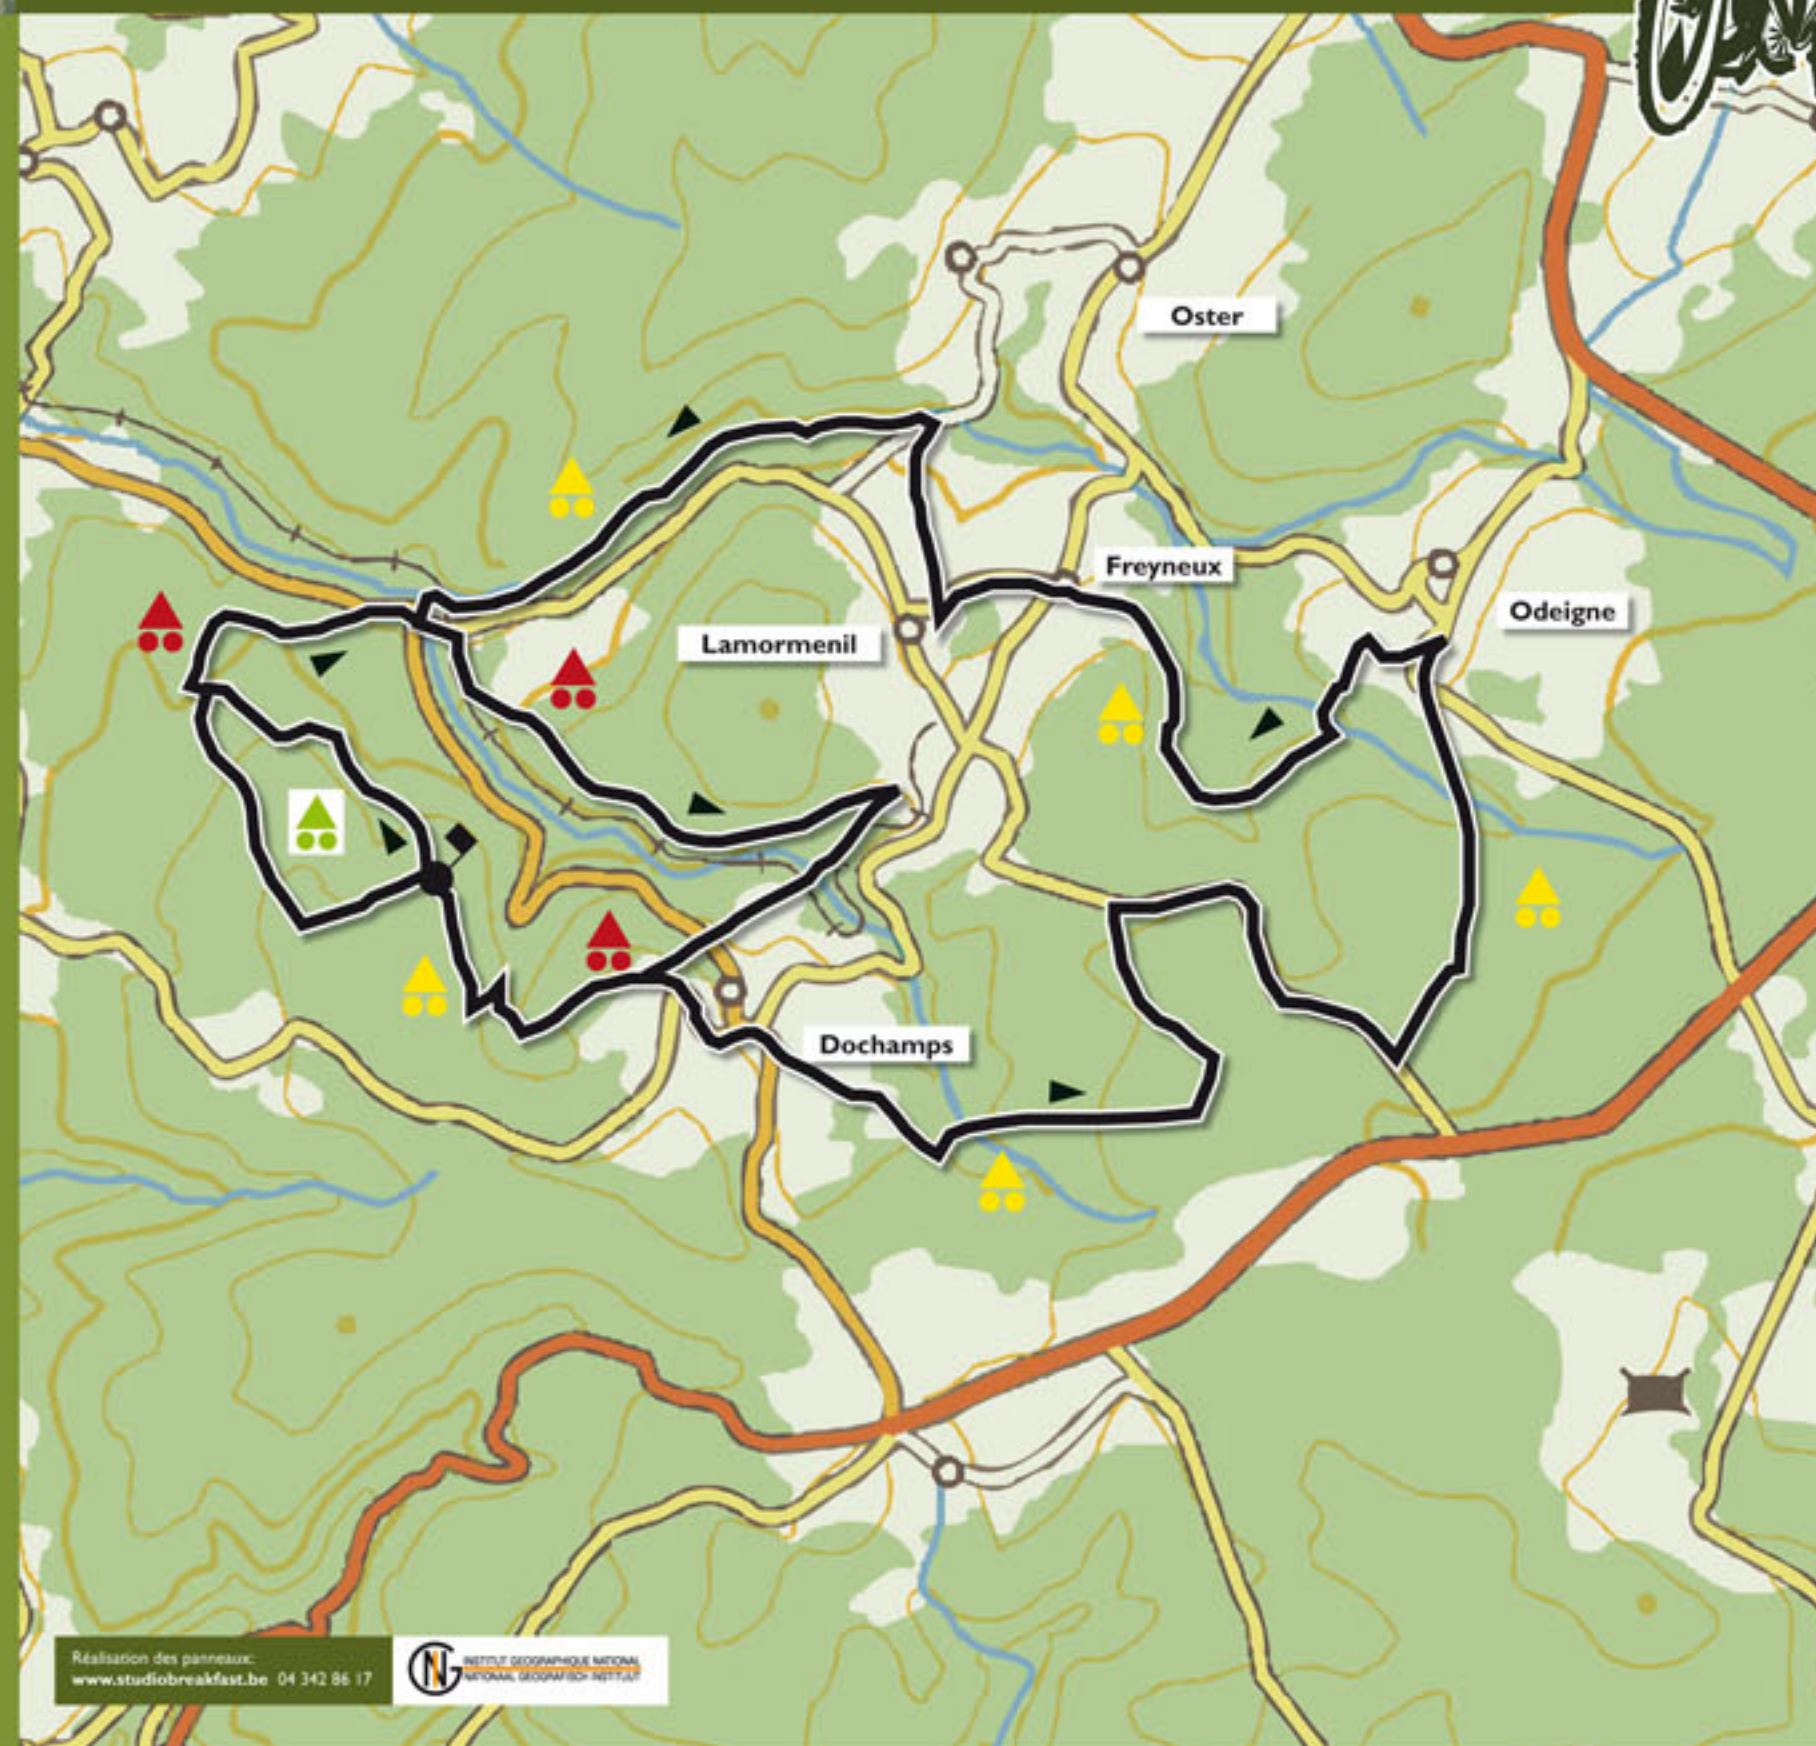

Circuits:

Le Hambeu

4 km
Forêt/Bos 4 km
⌚ 1h00

Balise: 

La Drangotte

12 km
Forêt/Bos 11,5 km
⌚ 2h00

Balise: 

Chayneu

25 km
Forêt/Bos 19 km
⌚ 3h00

Balise: 

Legende:

Niveau de difficulté:

-  Facile / Gemakkelijk
-  Moyen / Gemiddeld
-  Difficile / Moeilijk
-  Très difficile / Zeer moeilijk

Info Chasses / Jacht Info

Concepteur / Omwikkeld door: