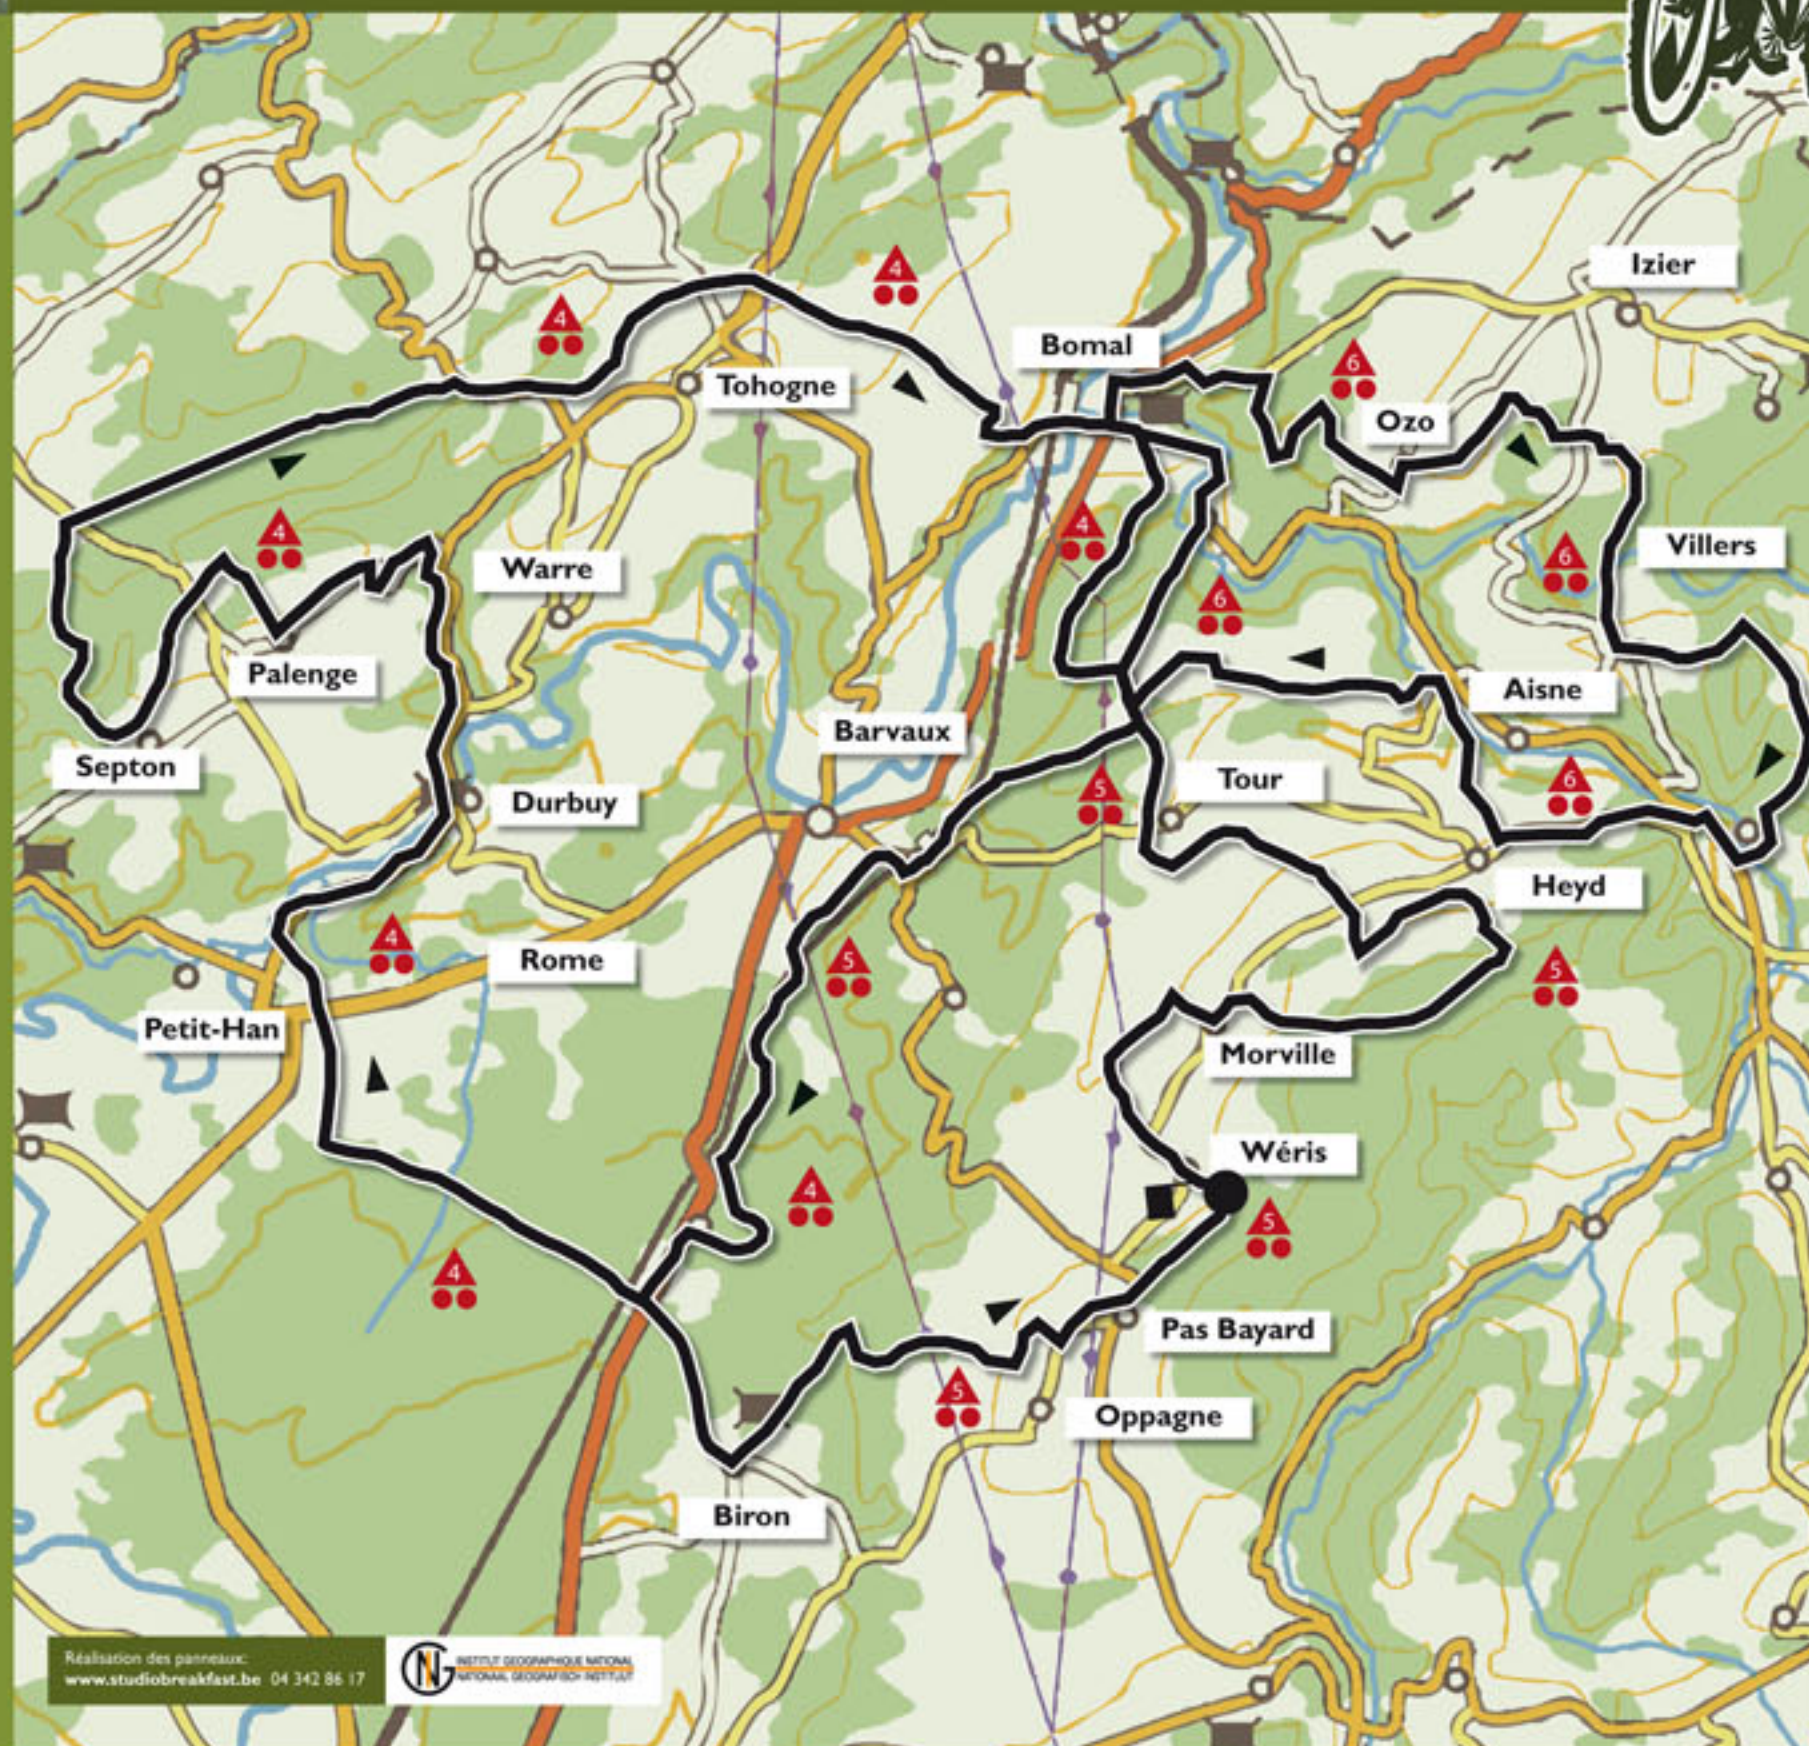

Circuits Mountain Bike

Circuits:

Vallée de l'Aisne ●

24,7 km
Forêt/Bos 5,7 km
⌚ 3h00
Balise:

Crêtes de l'Ourthe ●

35,6 km
Forêt/Bos 15,8 km
⌚ 3h50
Balise:

Ronde des Mégalithes ●

27,4 km
Forêt/Bos 9,6 km
⌚ 3h10
Balise: